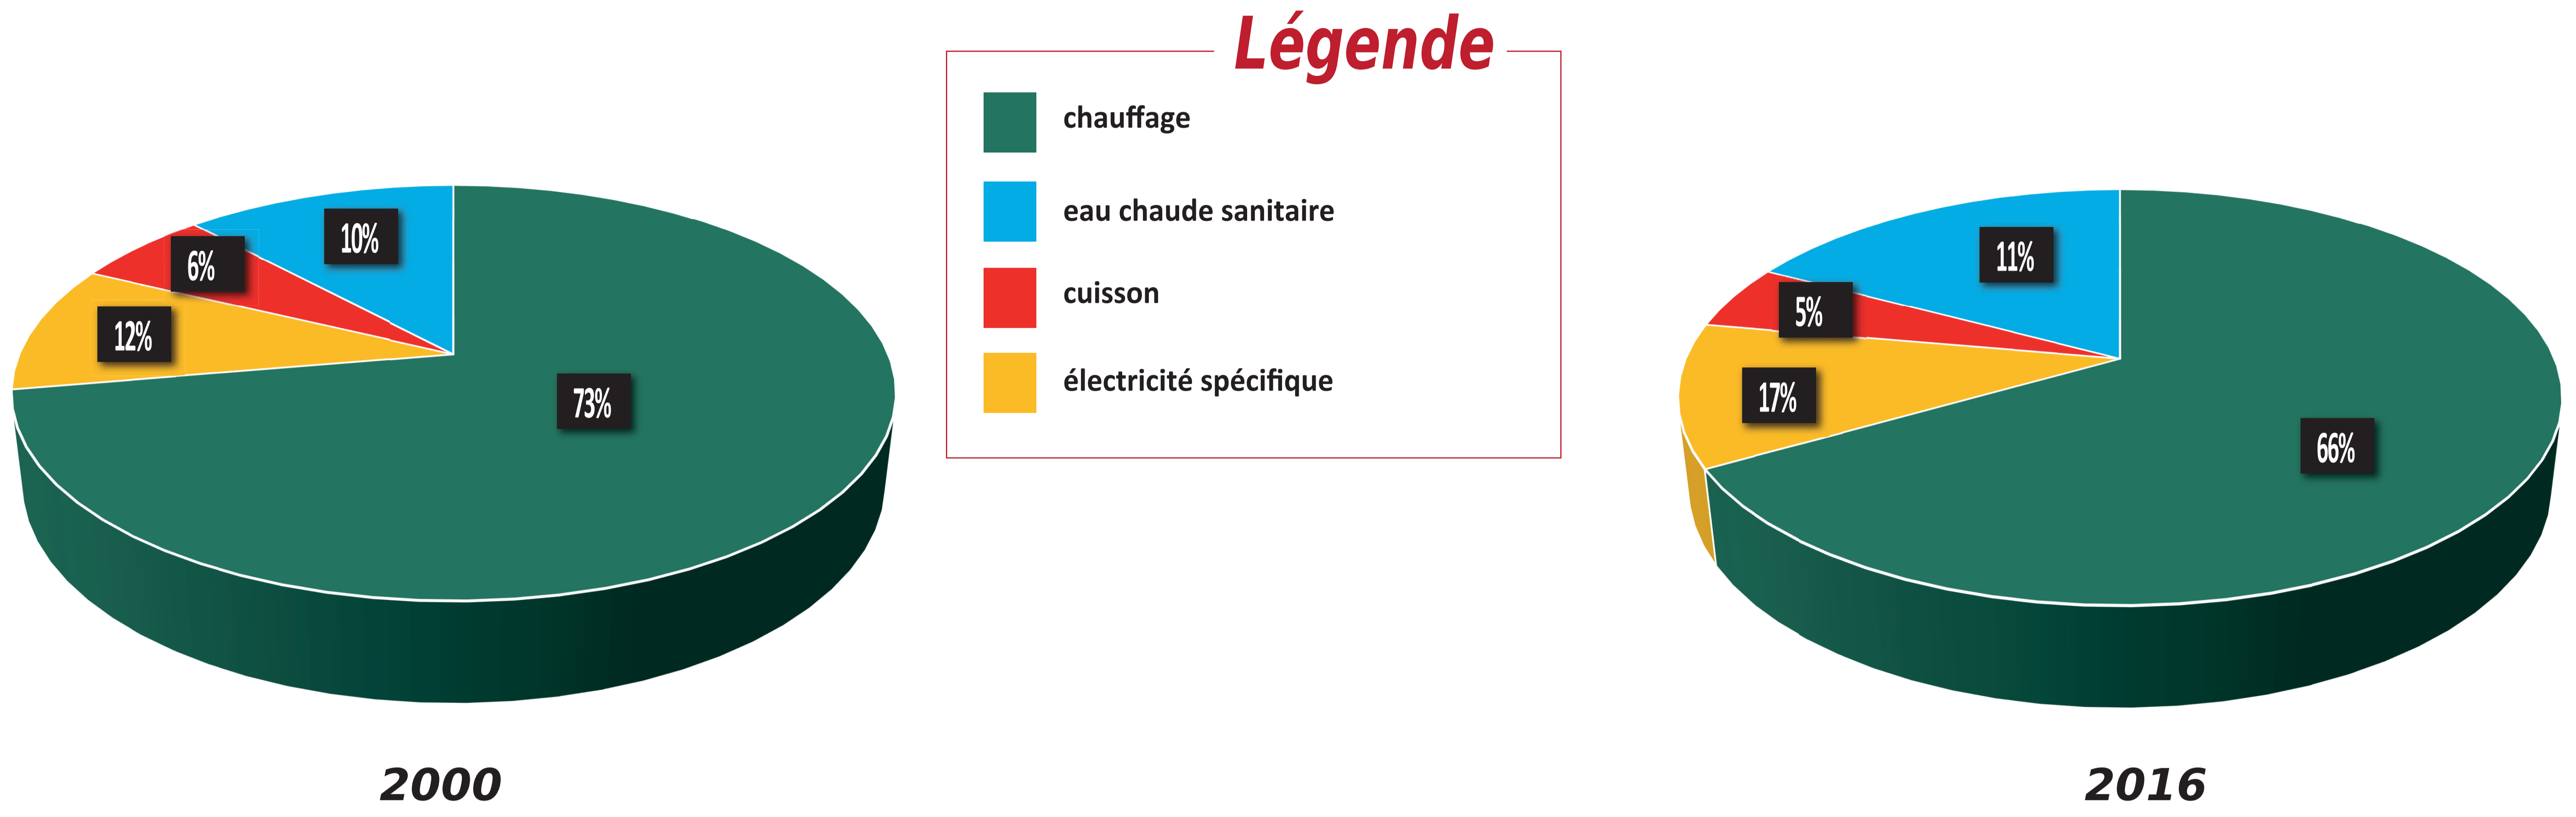

Connaitre sa consommation

Répartition par usage des consommations d'énergie des ménages dans leur logement

La consommation d'électricité moyenne d'un foyer français en 2018 est de 4 770 kWh/an hors chauffage électrique et d'environ 12 000 kWh pour un foyer se chauffant à l'électricité.

Sachant qu'il faut pédaler environ 10 h pour produire 1 kWh, il faudrait donc 5 jours ininterrompus de vélo pour atteindre la consommation quotidienne d'un foyer...

quelques ordres de grandeur de consommation du numérique
 envoi d'un courriel (1MO, 3mn) : 1Wh
 visionnage d'une vidéo de 10mn en ligne : 100Wh