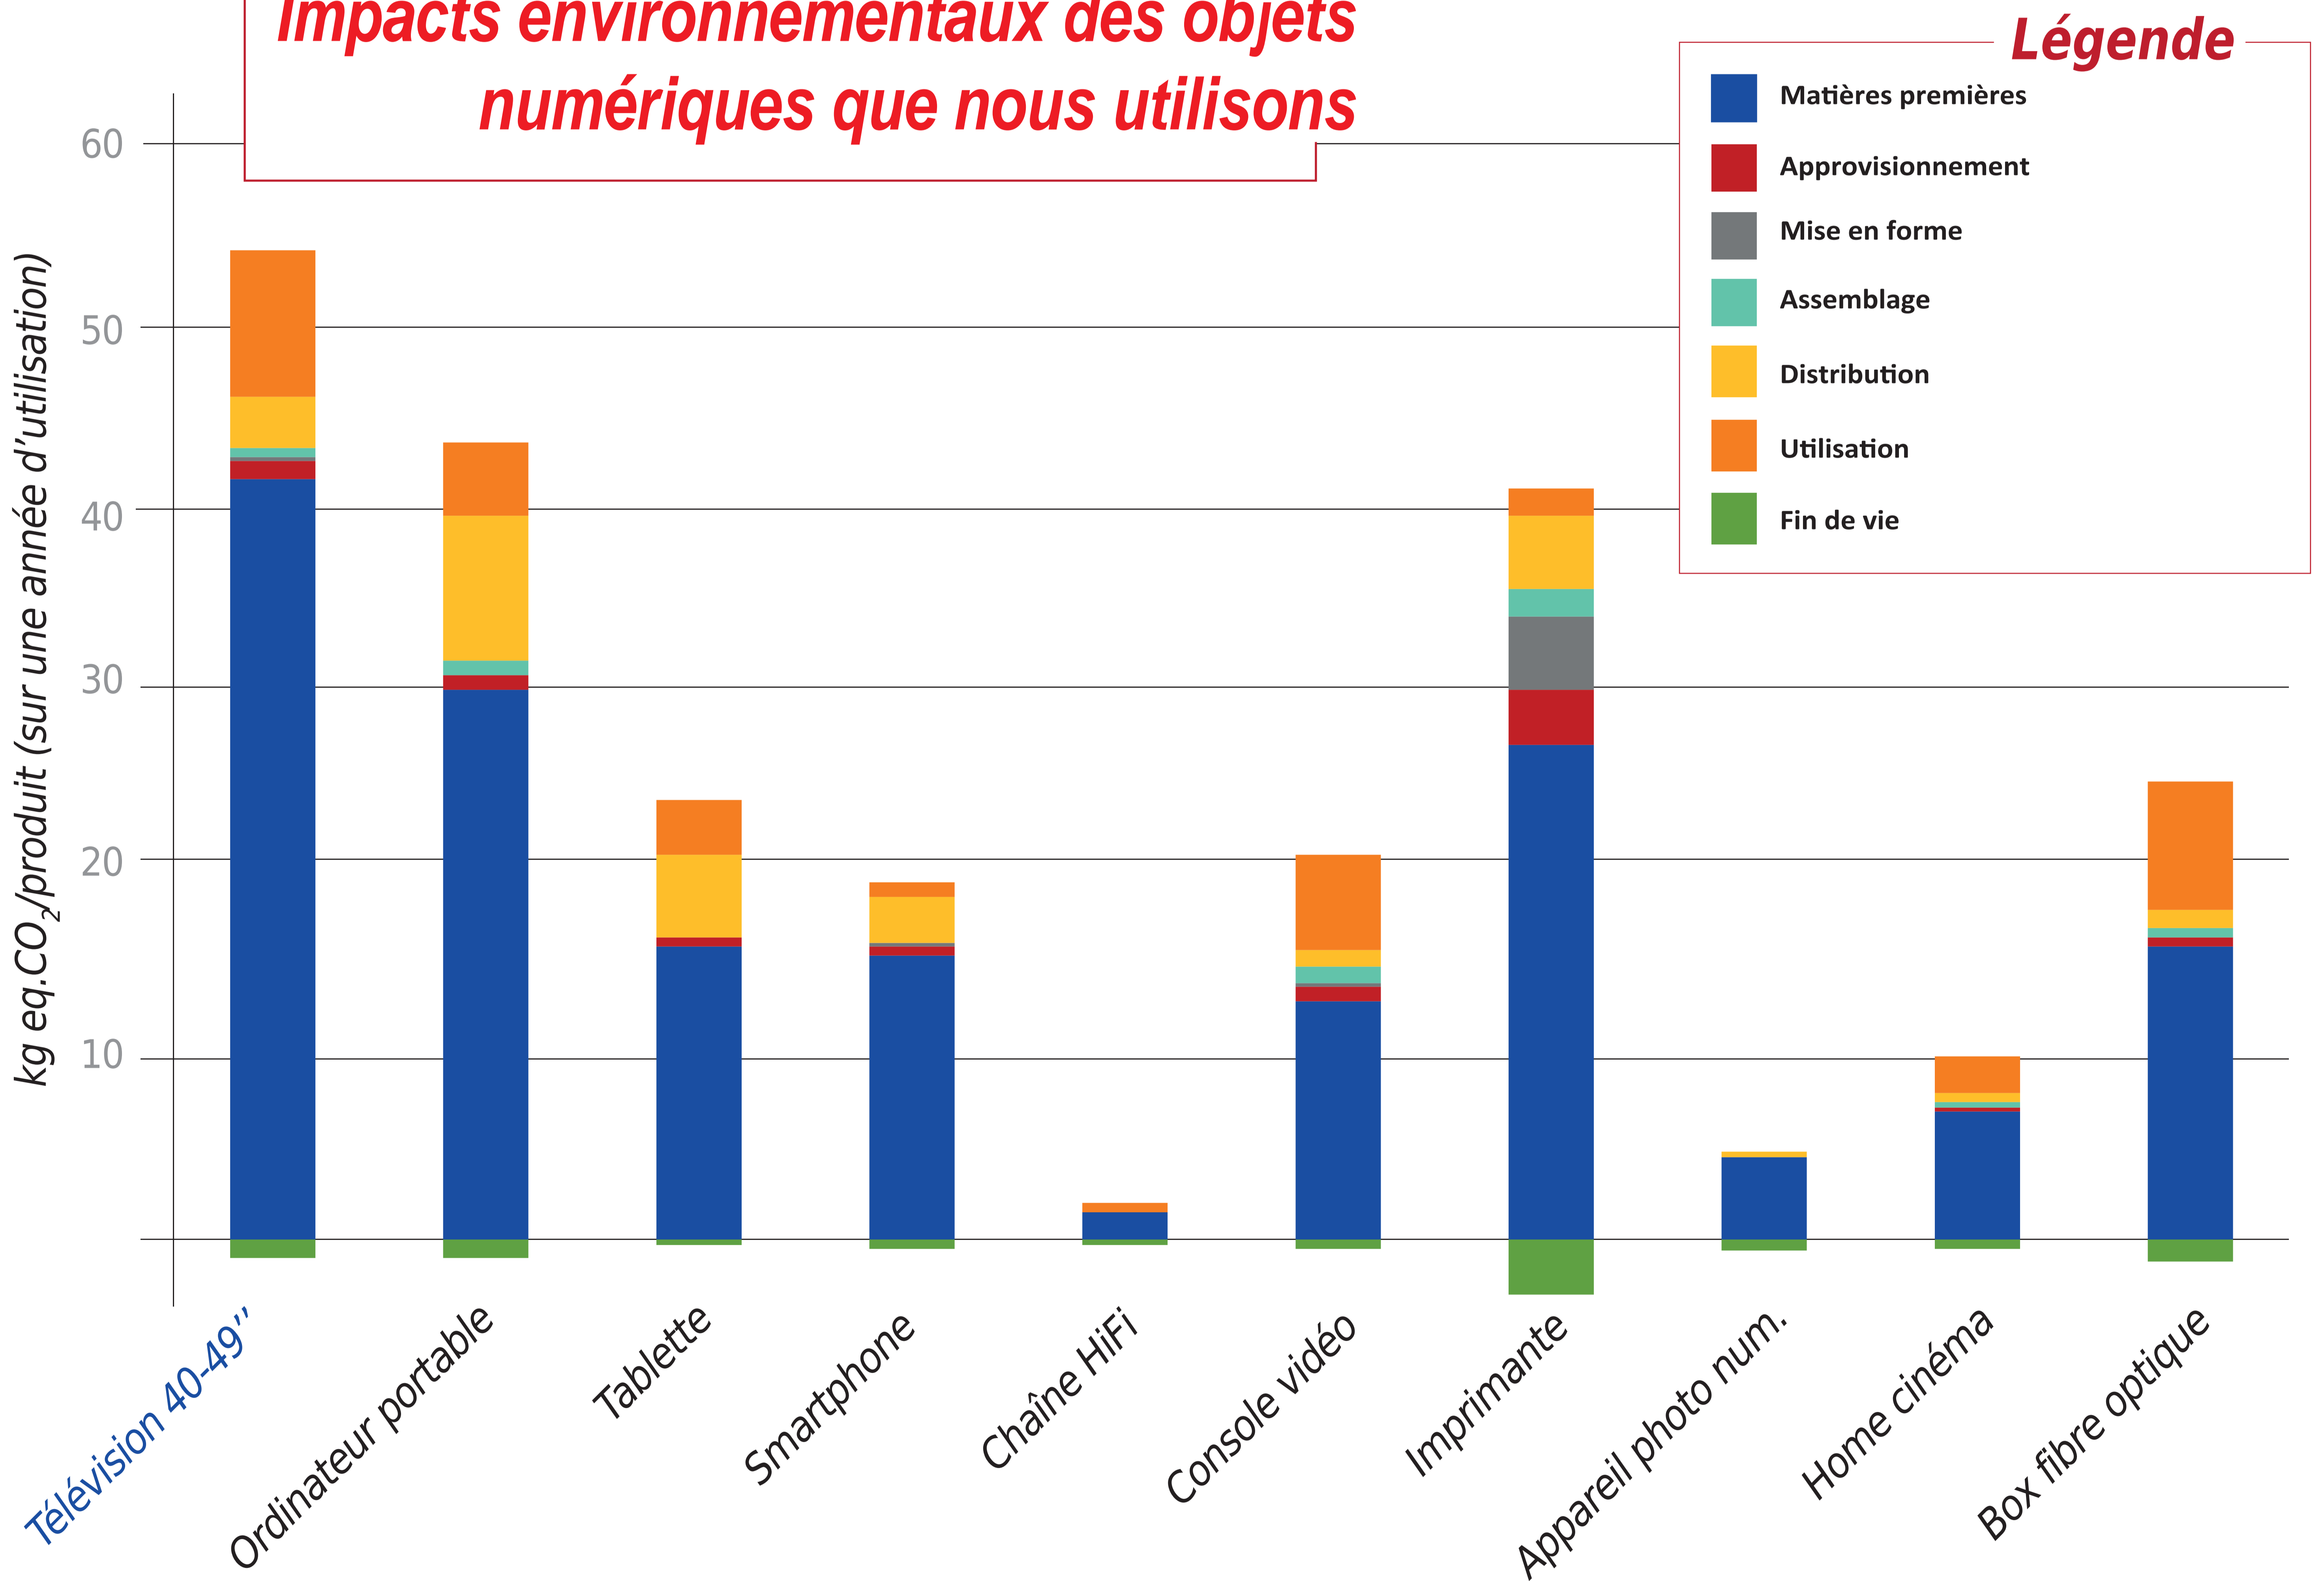

Connaitre sa consommation

Répartition par usage des consommations d'énergie des ménages dans leur logement

La consommation d'électricité moyenne d'un foyer français en 2018 est de 4 770 kWh/an hors chauffage électrique et d'environ 12 000 kWh pour un foyer se chauffant à l'électricité.

Sachant qu'il faut pédaler environ 10 h pour produire 1 kWh, il faudrait donc 5 jours ininterrompus de vélo pour atteindre la consommation quotidienne d'un foyer...

quelques ordres de grandeur de consommation du numérique
 envoi d'un courriel (1MO, 3mn) : 1Wh
 visionnage d'une vidéo de 10mn en ligne : 100Wh

consommation moyenne d'un véhicule électrique : 15 kWh/100 km

Impacts environnementaux des objets numériques que nous utilisons

La production d'un appareil représente plus du tiers de sa consommation totale d'énergie.